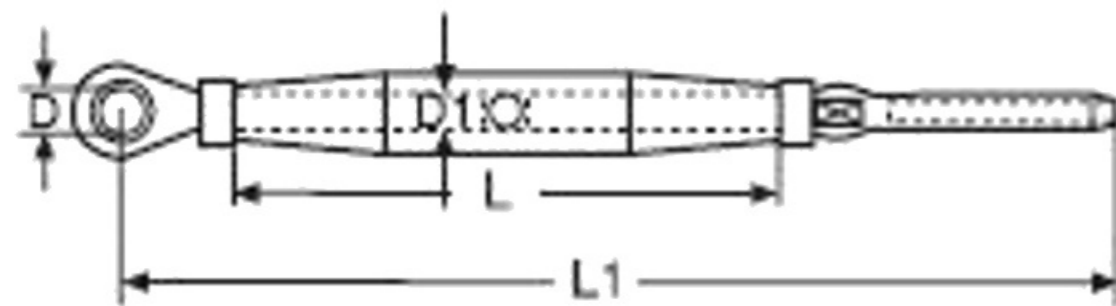

Art. n° 8313

Tenditore ad occhio con terminale per cavo

Turnbuckle, eye/wire rope - terminal

A4 / AISI 316

D1 (mm)	 (Ø mm)	L (mm)	L1 (mm)	D (mm)
M 5	2,5	80	155	5,5
M 6	3	90	163	6,5
M 8	4	105	196	8,5
M10	5	125	232	10,5
M12	6	150	282	13